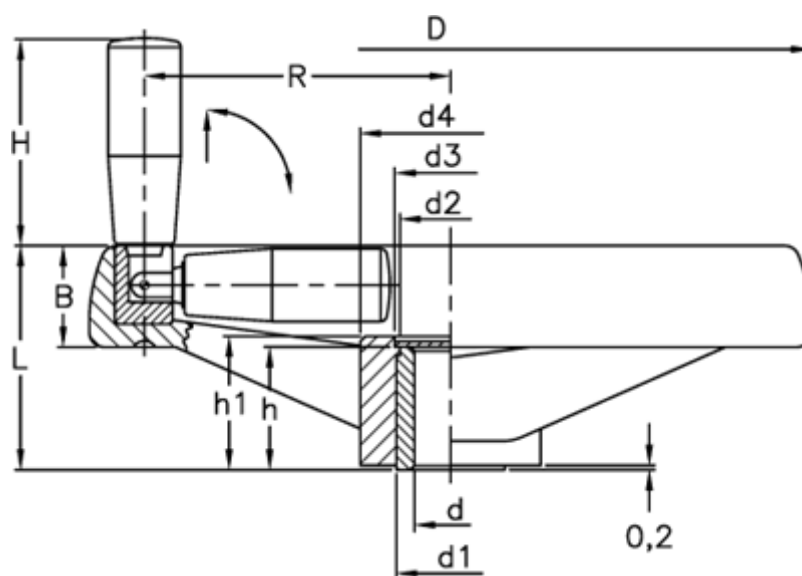

Article number: 2301078833R

Description: E+G Handwheel
VRTP.200+IR-A20

Measures

B	= 28	H	= 80
C (N m)	= 300	h	= 34
D	= 200	h1	= 36
d1	= 30	L	= 61
d2	= 28	L (J)	= 24
d3	= 31	R	= 84
d4	= 50		
d H7	= 20		